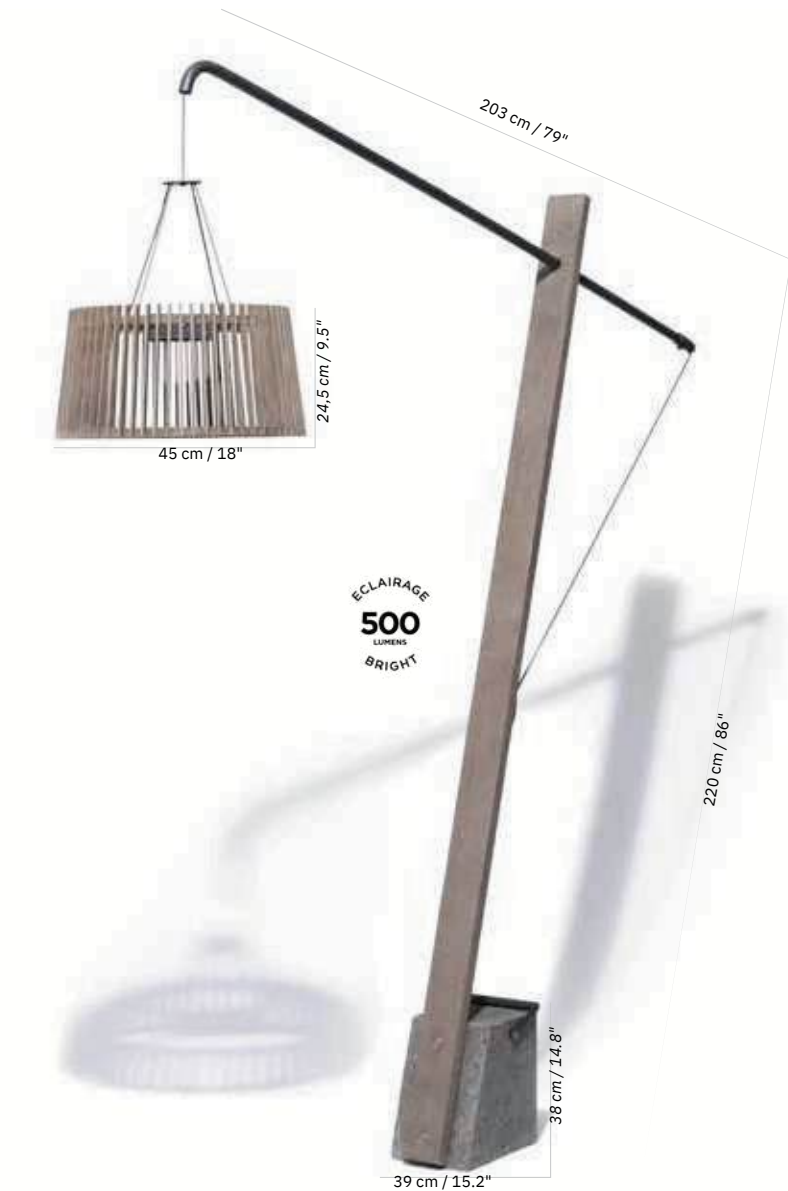

Possible option Stonebase for lamppost SELVA

Duratek®, pierre Duratek®, stone **BLP0502** **250€**
 Colisage : 1pc/1box Poids : 7,5 kg Vol. : 0,038 m3

SKAAL solar and rechargeable **TINKA69 + TECK127**

1485 €
 STRUCTURESKAAL POTENCE
 Structure SKAAL

Duratek®, lava stone spacegrey aluminum **TINKA69** **946€**
 Colisage : 2pcs Poids : 50 kg Vol. : 0,08 m3

Lampshade for SKAAL floor lamp in teak with Duratek treatment (can be sold alone)

Duratek® **TECK127** **540€**
 Colisage : 1pc/1box Poids :