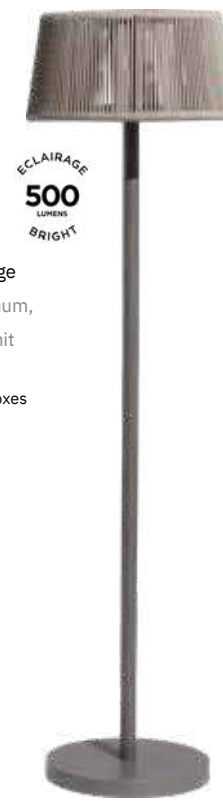

ECLAIRAGE
500
LUMENS
BRIGHT

new//

120 cm / 47.24"

Ø 24 cm / D 9.44"

Existe également en lampe et en lanterne, voir page 11
Exist also in lamp and lantern light version, see page 11

(120/175)
ROP&STRIP solar
and rechargeable
lamppost
adjustable
high

Ø 47,5 cm / D 18.89"

120-175 cm / 47.24-68.89"

Ø 38 cm / D 14.96"

TECKA Solar and rechargeable lamppost

Possible option Stonebase for lamppost TECKA

Teck Teak **TECK65B** **1080€**
 Duratek® **TECK85B** **1200 €**
 Colisage : 1pc/1box Poids :