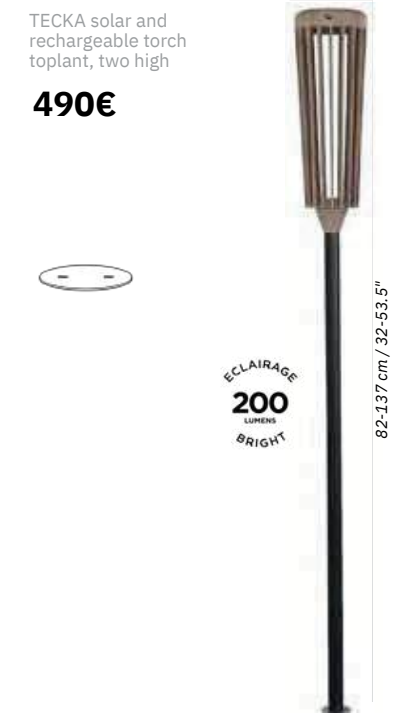

- Black aluminum, Duratek® **TECKA89**
- Colisage : 1pc/1box Poids : 1,2 kg Vol. : 0,007 m3

Existe également en lampe à poser, voir page 16
Exist also in solar pathway lamp, see page 16