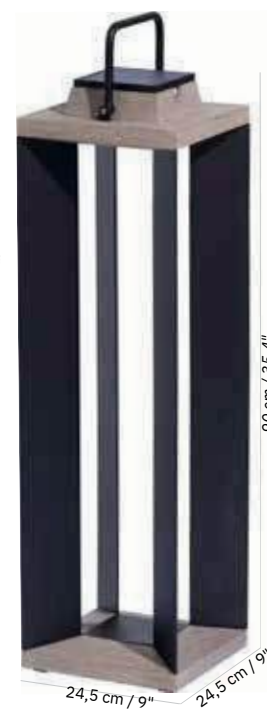

24,5 cm / 9"

24,5 cm / 9"

90 cm / 35.4"