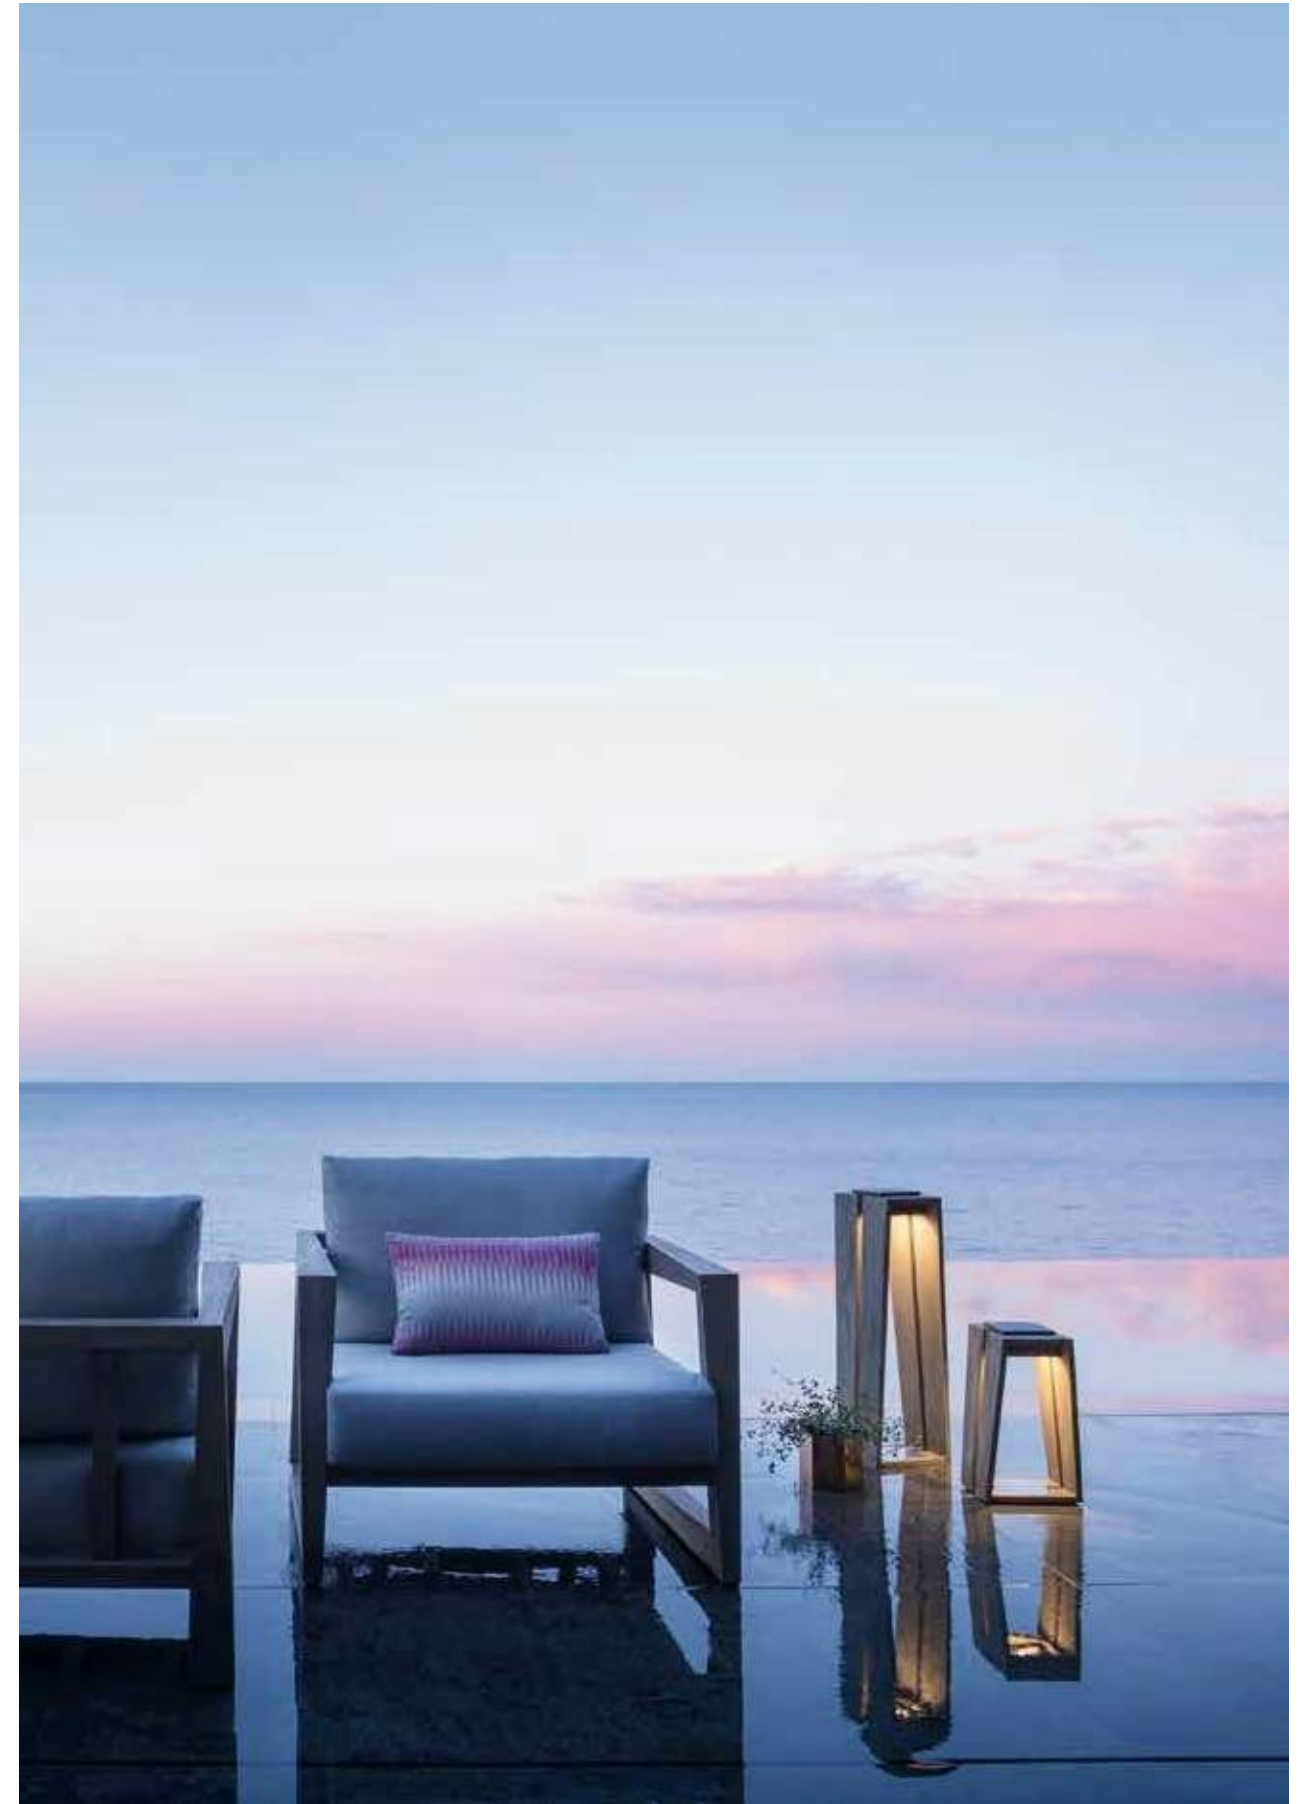

Colisage : 3
1pc/1box Poids : 3 kg Vol. : 0,043 m3

TULIP solar and rechargeable lamp pathway or to fix
330€

TINK303
Color Corten aluminum
TINK304

PASTEK solar and rechargeable light
330€

Teak, slate grey HPL
TINK430
1 pc/1box Poids : 6,15 kg Vol. : 0,055 m3