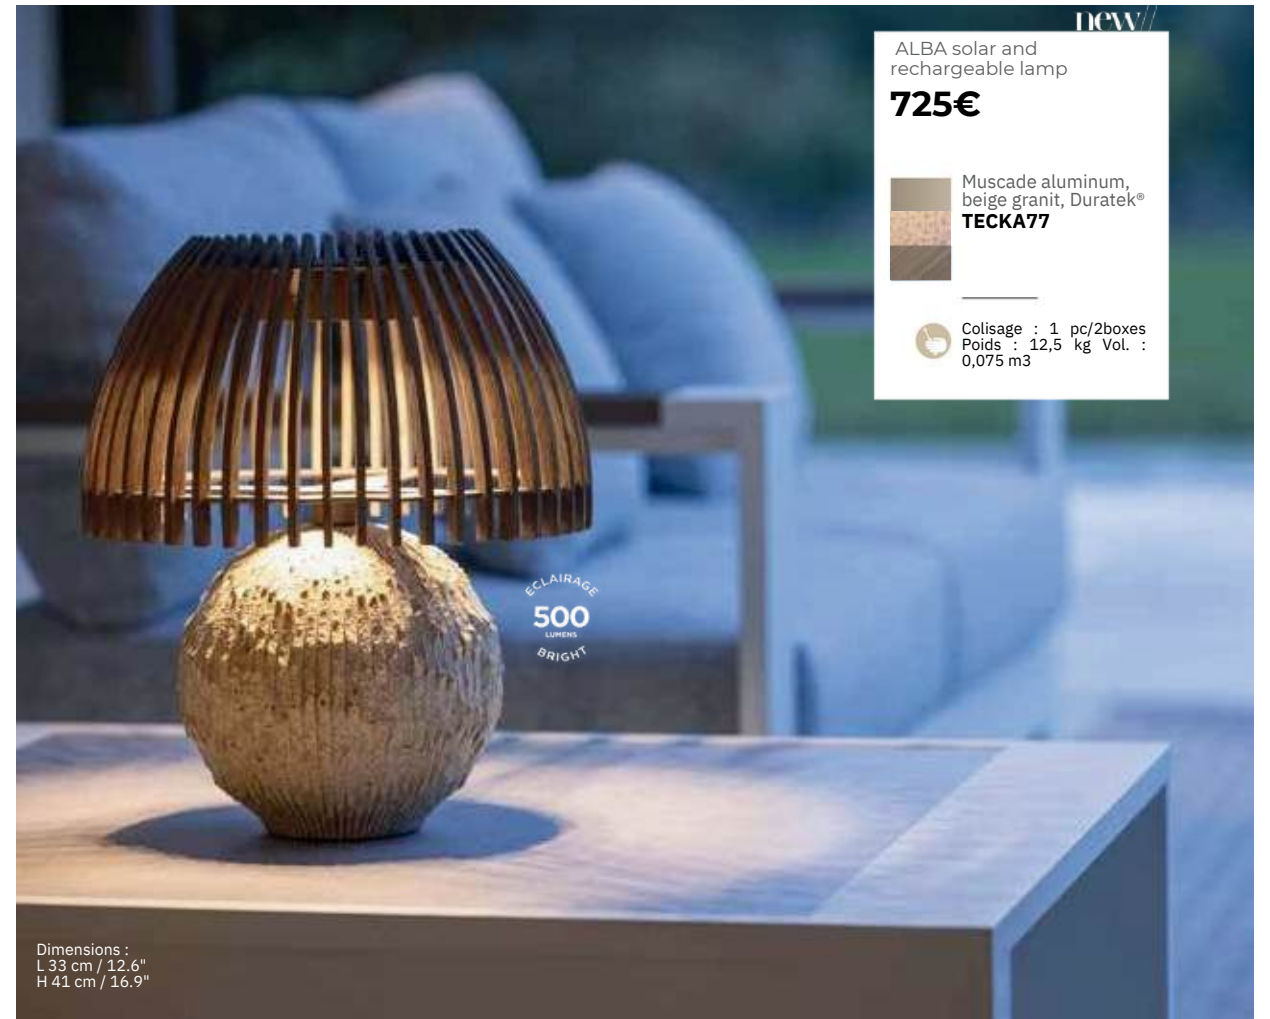

ALBA solar and rechargeable lamp
725€
Muscade aluminum, beige granit, Duratek®
TECKA77
Colisage : 1 pc/2boxes
Poids : 12,5 kg Vol. : 0,075 m³

ECLAIRAGE
500
LUMENS
BRIGHT

Dimensions :
L 33 cm / 12.6"
H 41 cm / 16.9"

ROP&STRIP solar and rechargeable lantern
480€

Muscade aluminum, Duratek®, beige mottled rope,
TECK062