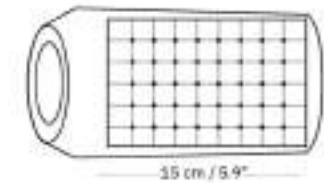

OJE SPOT SOLAR

OJE SOLAR SPOTLIGHT
Power intelligent & high autonomy

OJE solar
spotlight
210 €

ABS carbon
grey
SPOT001

Colage : 6
pcs/box Poids :
600 g Vol : 0,0046
m3

Possible option stone
base for spotlight
35 €

Stone
BSP0001
Colage : 1
pc/box Poids :
1,206 g Vol :
0,008 m3