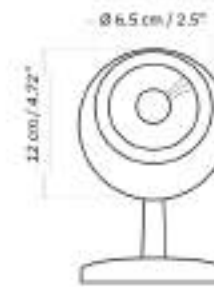

OJE SPOT SOLAR

OJE SOLAR SPOTLIGHT
Power intelligent & high autonomy

OJE solar
spotlight
210 €

ABS carbon
grey
SPOT001

Colage : 6
pcs/box Poids :
600 g Vol : 0,0046
m3

Possible option stone
base for spotlight
35 €

Stone
BSP0001
Colage : 1
pc/box Poids :
1,206 g Vol :
0,008 m3